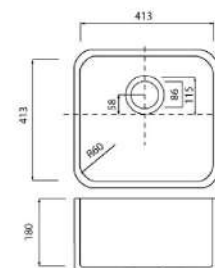

Мойки из камня

СЕРИЯ DECOR

В данной подборке собраны часть нашей коллекций более подробно о всей коллекций вы можете ознакомиться на нашем сайте www.kstone.kz

Мебель®
K-STONE

Мойка №413