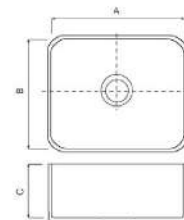

Мойки из камня

СЕРИЯ DECOR

В данной подборке собраны часть нашей коллекций более подробно о всей коллекций вы можете ознакомиться на нашем сайте www.kstone.kz

Мебель®
K-STONE

Мойка К