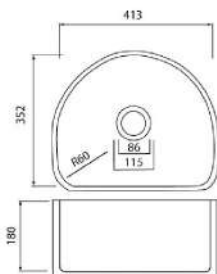

Мойки из камня

СЕРИЯ DECOR

В данной подборке собраны часть нашей коллекций более подробно о всей коллекций вы можете ознакомиться на нашем сайте www.kstone.kz

Мебель®
K-STONE

Мойка №362