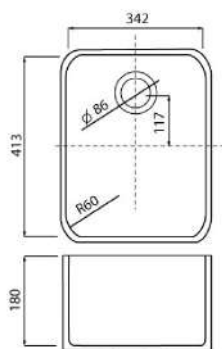

Мойки из камня

СЕРИЯ DECOR

В данной подборке собраны часть нашей коллекций более подробно о всей коллекций вы можете ознакомиться на нашем сайте www.kstone.kz

Мебель®
K-STONE

Мойка №422