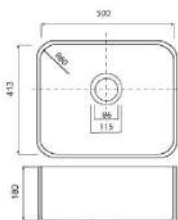

Мойки из камня

СЕРИЯ DECOR

В данной подборке собраны часть нашей коллекций более подробно о всей коллекций вы можете ознакомиться на нашем сайте www.kstone.kz

Мебель®
K-STONE

Мойка №500