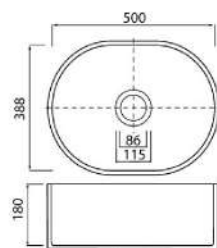

Мойки из камня

СЕРИЯ DECOR

В данной подборке собраны часть нашей коллекций более подробно о всей коллекций вы можете ознакомиться на нашем сайте www.kstone.kz

Мебель®
K-STONE

Мойка №390