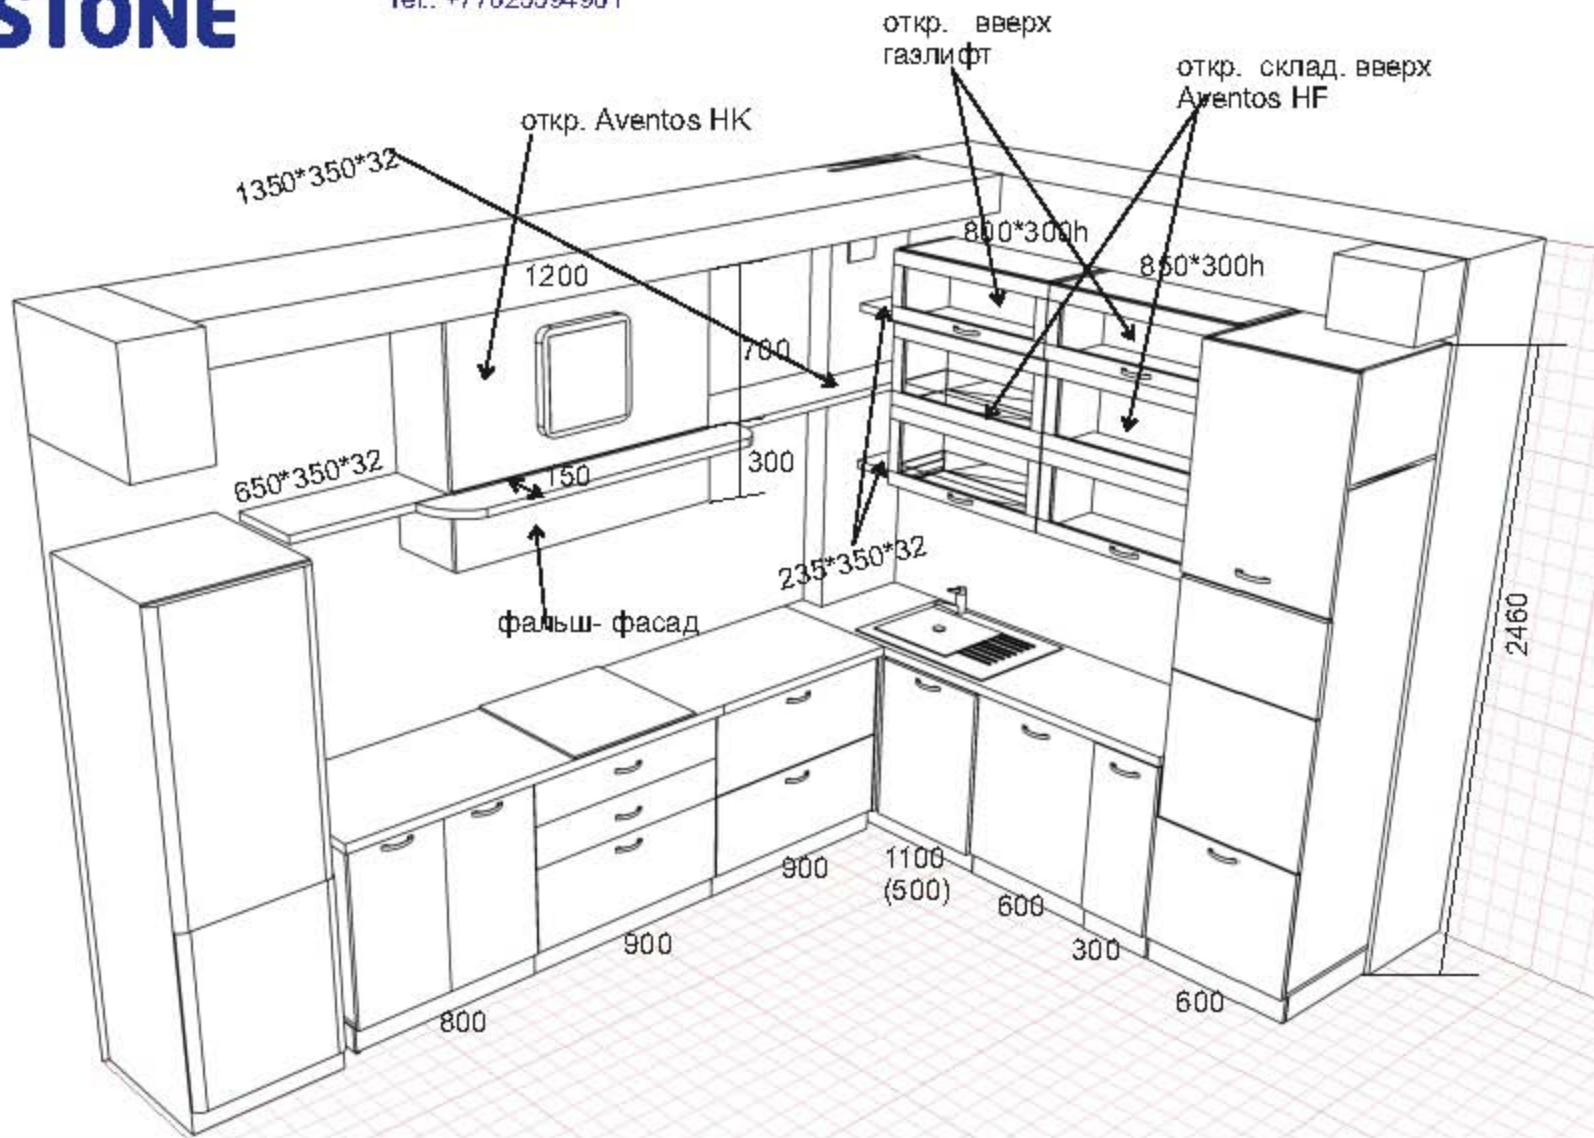

ВАРИАНТ 1

2490мм высота кухни

Фасад- верх-  
Egger - белый альпийский

Фасад- низ  
Egger - Дуб бардолино  
Натуральный

Столешница Egger

Механизмы- Hafele  
с доводчиком

ВАРИАНТ 2

2130мм высота кухни

ВАРИАНТ 3

2130мм высота кухни

**шкаф п/ вытяжку 1200\*1000h\*350**

Врезные ручки