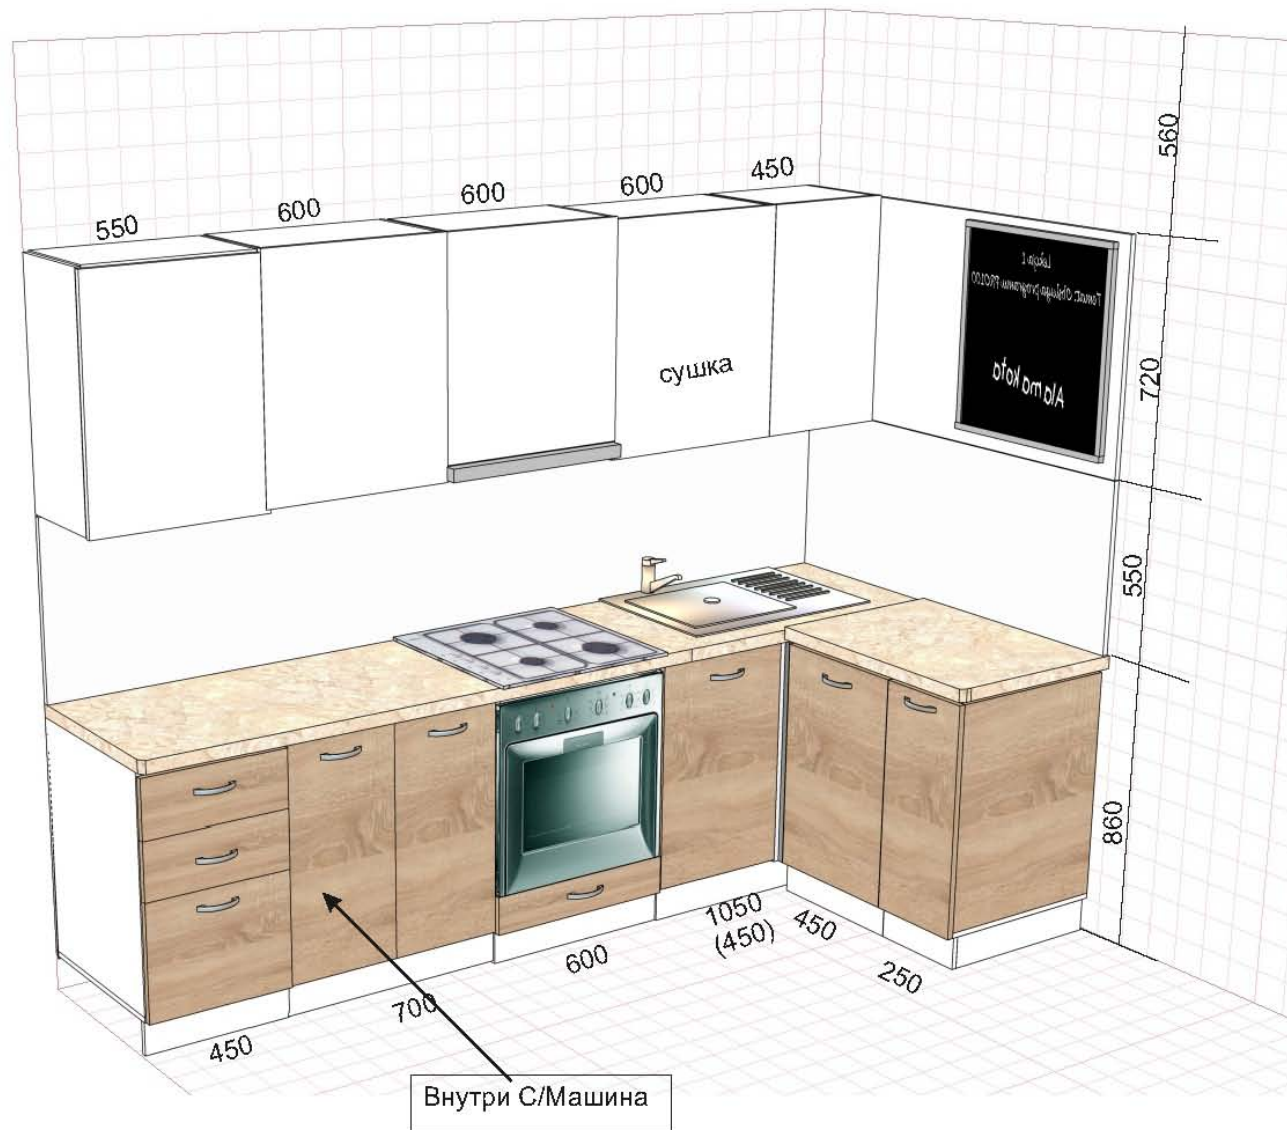

ВАРИАНТ 1

2490мм высота кухни

Фасад- верх-  
Egger - белый альпийский

Фасад- низ  
Egger - Дуб бардолино  
Натуральный

Столешница Egger

Механизмы- Hafele  
с доводчиком

ВАРИАНТ 2

2130мм высота кухни

ВАРИАНТ 3

2130мм высота кухни

**шкаф п/ вытяжку 1200\*1000h\*350**

Врезные ручки