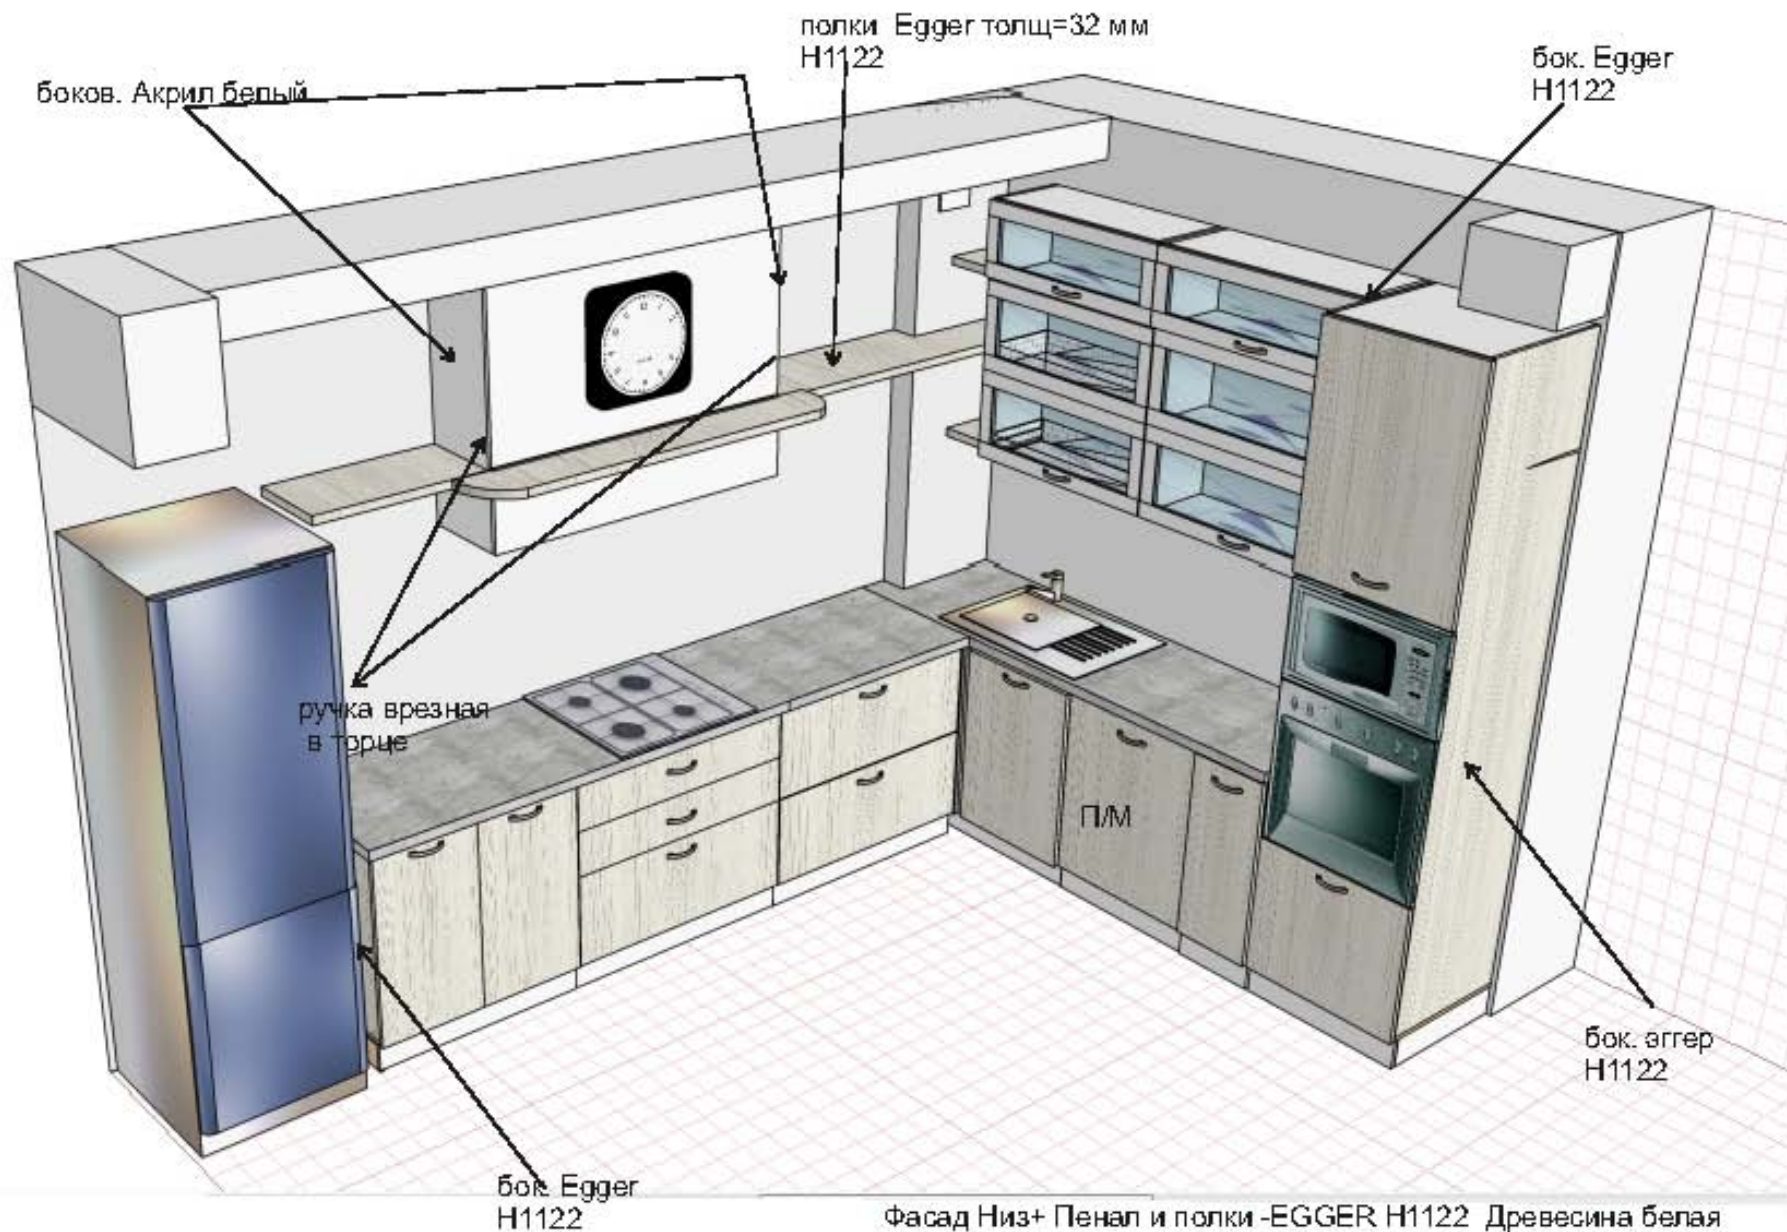

ВАРИАНТ 1

2490мм высота кухни

Фасад- верх-  
Egger - белый альпийский

Фасад- низ  
Egger - Дуб бардолино  
Натуральный

Столешница Egger

Механизмы- Hafele  
с доводчиком

ВАРИАНТ 2

2130мм высота кухни

ВАРИАНТ 3

2130мм высота кухни

**шкаф п/ вытяжку 1200\*1000h\*350**

Врезные ручки