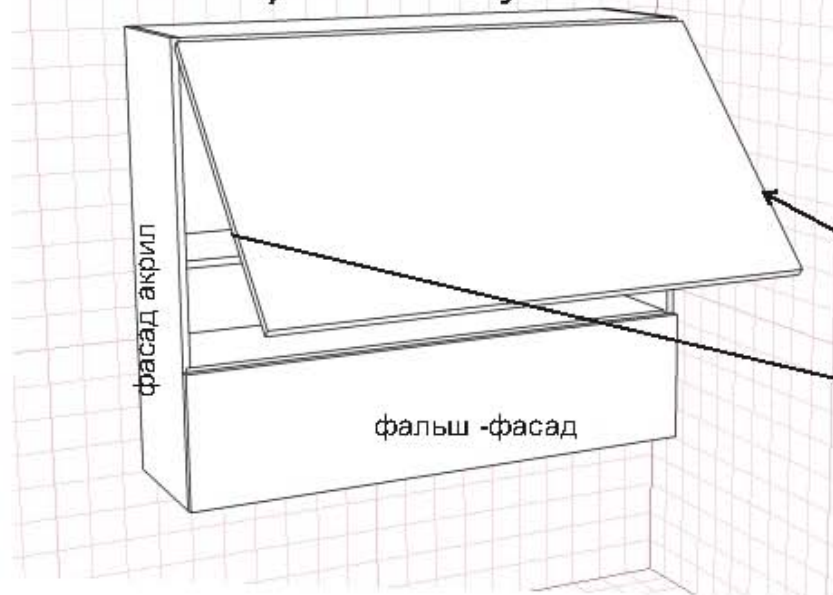

ВАРИАНТ 1

2490мм высота кухни

Фасад- верх-  
Egger - белый альпийский

Фасад- низ  
Egger - Дуб бардолино  
Натуральный

Столешница Egger

Механизмы- Hafele  
с доводчиком

ВАРИАНТ 2

2130мм высота кухни

ВАРИАНТ 3

2130мм высота кухни

**шкаф п/ вытяжку 1200\*1000h\*350**

Врезные ручки