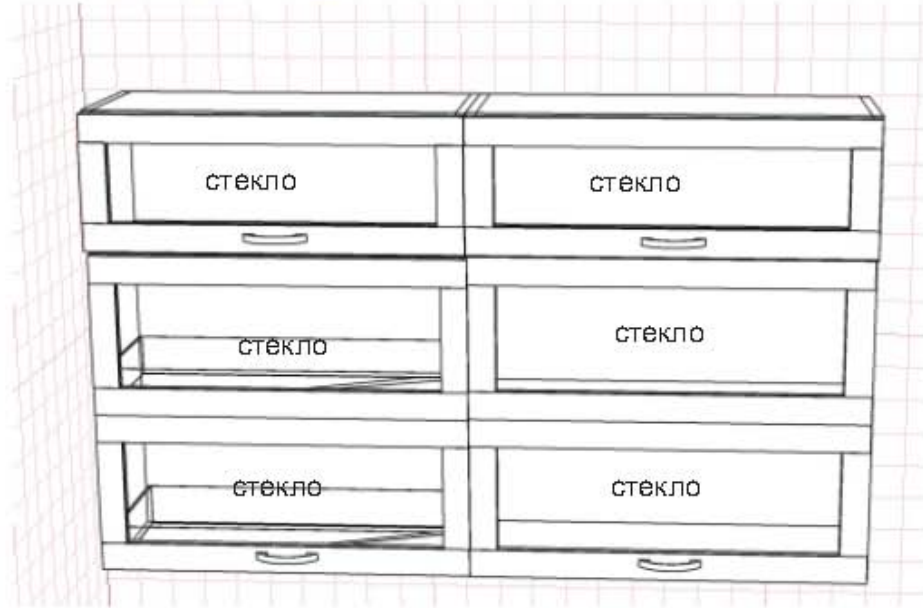

ВАРИАНТ 1

2490мм высота кухни

Фасад- верх-  
Egger - белый альпийский

Фасад- низ  
Egger - Дуб бардолино  
Натуральный

Столешница Egger

Механизмы- Hafele  
с доводчиком

ВАРИАНТ 2

2130мм высота кухни

ВАРИАНТ 3

2130мм высота кухни

**шкаф п/ вытяжку 1200\*1000h\*350**

Врезные ручки