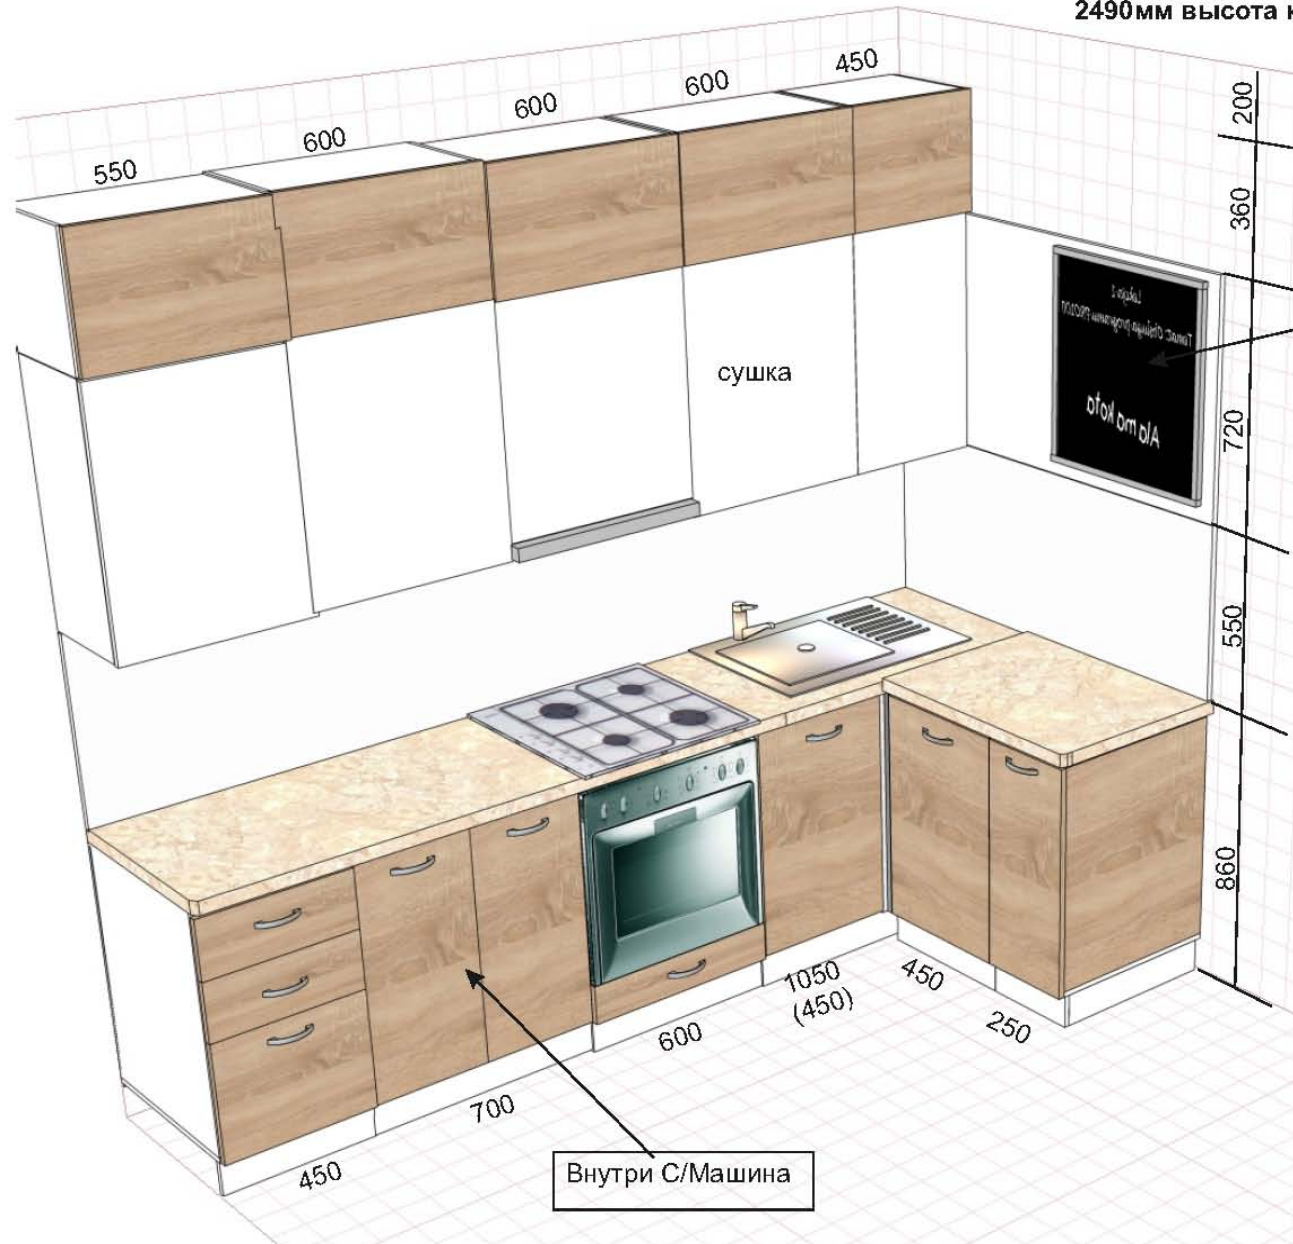

ВАРИАНТ 1

2490мм высота кухни

Фасад- верх-  
Egger - белый альпийский

Фасад- низ  
Egger - Дуб бардолино  
Натуральный

Столешница Egger

Механизмы- Hafele  
с доводчиком

ВАРИАНТ 2

2130мм высота кухни

ВАРИАНТ 3

2130мм высота кухни

**шкаф п/ вытяжку 1200\*1000h\*350**

Врезные ручки