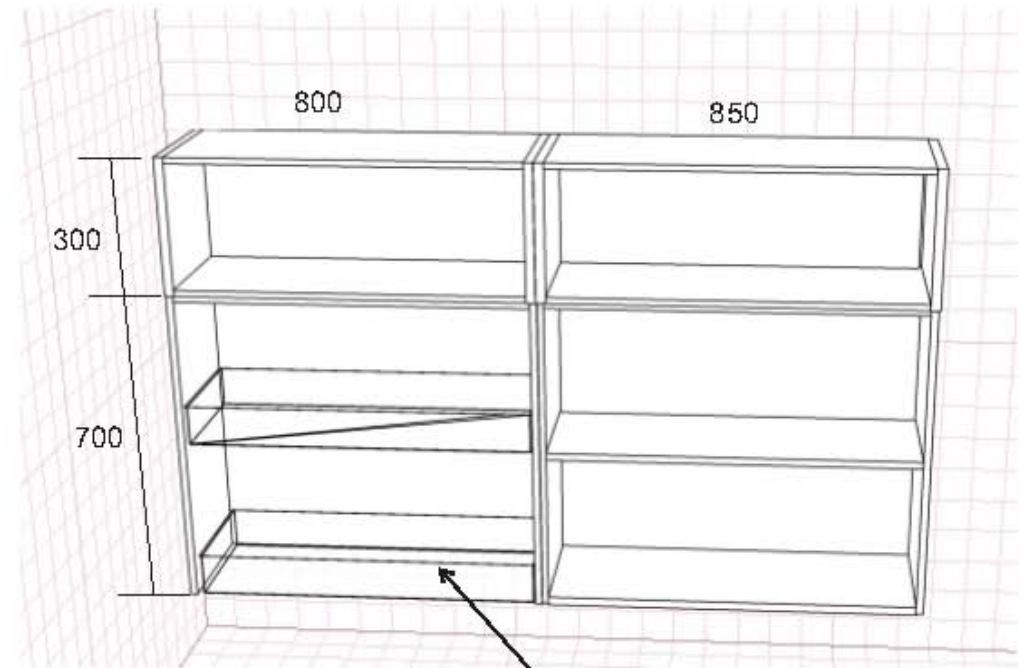

ВАРИАНТ 1

2490мм высота кухни

Фасад- верх-  
Egger - белый альпийский

Фасад- низ  
Egger - Дуб бардолино  
Натуральный

Столешница Egger

Механизмы- Hafele  
с доводчиком

ВАРИАНТ 2

2130мм высота кухни

ВАРИАНТ 3

2130мм высота кухни

**шкаф п/ вытяжку 1200\*1000h\*350**

Врезные ручки